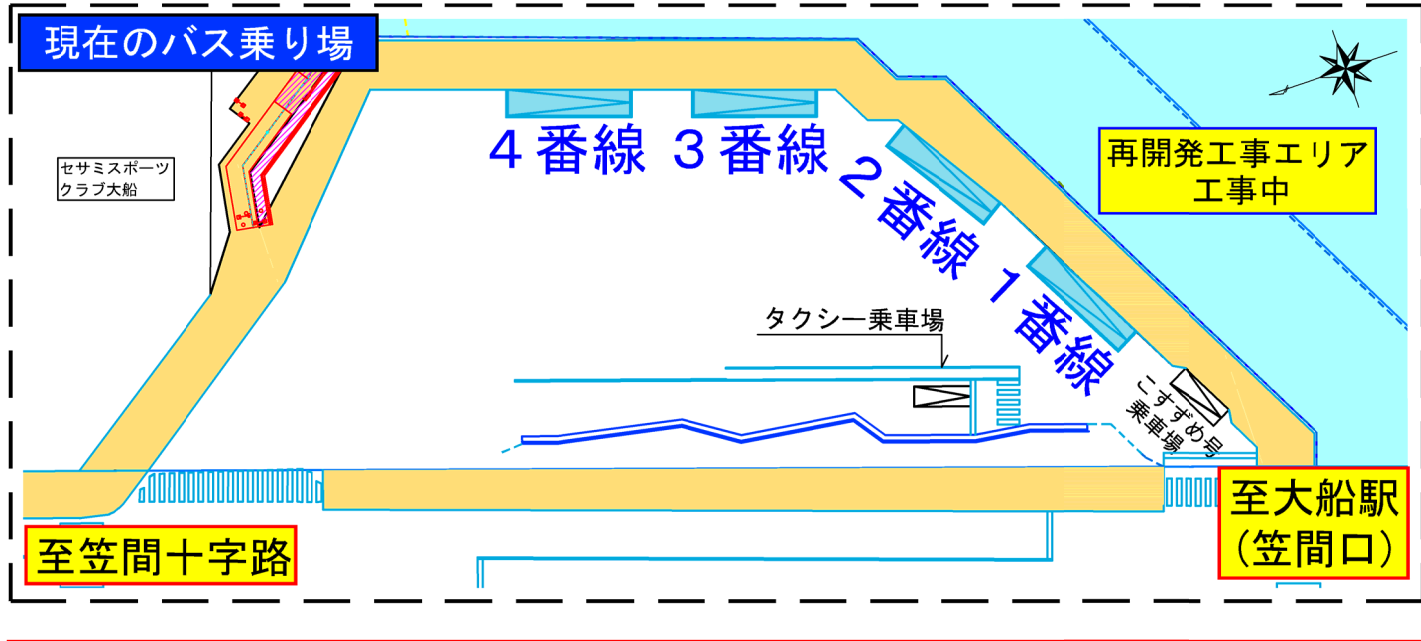

大船駅バス乗り場の移動についてのお知らせ

・使用開始日 平成31年3月16日(土)始発予定

番線	系統番号	経由	行き先
3	船13	天神橋	大船駅
	船14	鎌倉女子大前	湘南ハイツ
	船16	公田団地	本郷車庫前
	船17	天神橋	公田団地
	船24	鎌倉女子大前	公田ハイツ前
	船24	湘南ハイツ	大船駅
	船91	公田団地	上郷ネオポリス
4	船07	天神橋・ネオポリス	栄プール
	船08	天神橋・六浦	金沢八景駅
	船09	天神橋	みどりが丘東
	船15	笠間町・天神橋	本郷車庫前

移動後のバス乗り場

番線	系統番号	経由	行き先
1	船05・江ノ電	天神橋	上大岡駅
	船19	清水橋	港南台駅
	船20	天神橋・本町四丁目	桜木町駅前
	江ノ電	上大岡駅・弘明寺・初音町	横浜駅
	江ノ電	笠間十字路	平島
2	船11	桂台・犬山	上之
	江ノ電	笠間十字路・飯島上町・下倉田	戸塚駅

神奈川中央交通株式会社, 江ノ島電鉄株式会社

大船駅北第二地区市街地再開発組合

電話 0120-677-688