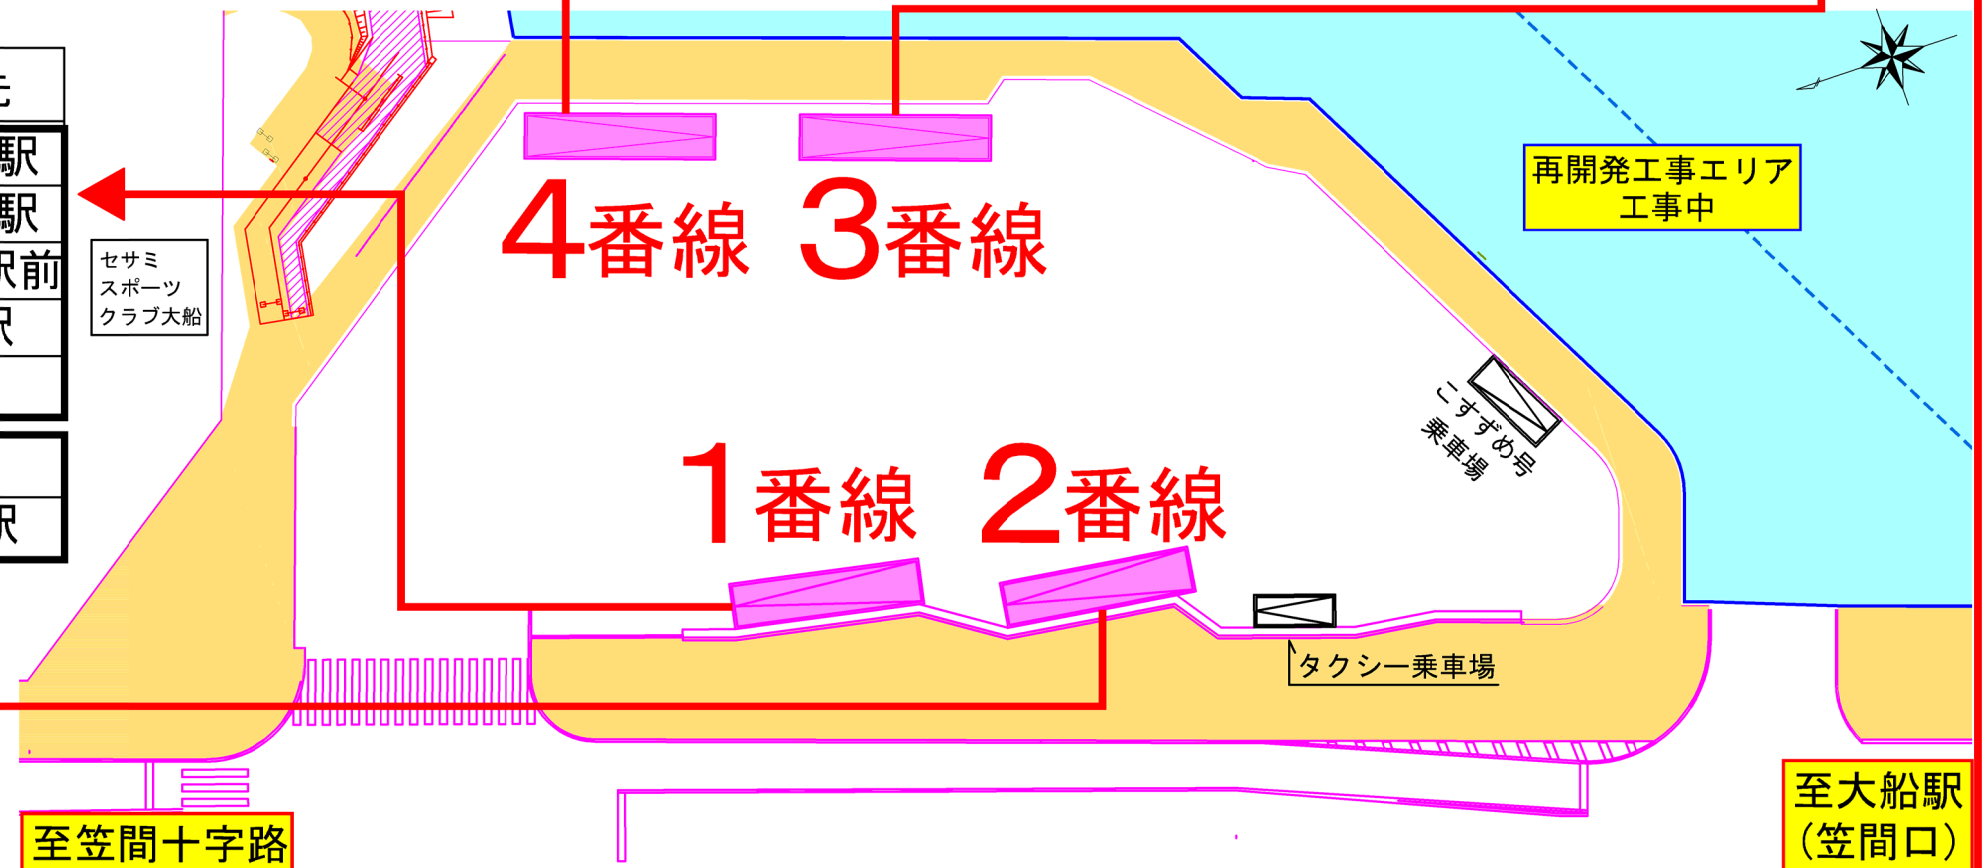

大船駅バス乗り場の移動についてのお知らせ

・使用開始日 平成31年3月16日(土)始発予定

番線	系統番号	経由	行き先
3	船13	天神橋	大船駅
	船14	鎌倉女子大前	湘南ハイツ
	船16	公田団地	本郷車庫前
	船17	天神橋	公田団地
	船24	鎌倉女子大前	公田ハイツ前
	船24	湘南ハイツ	大船駅
	船91	公田団地	上郷ネオポリス
4	船07	天神橋・ネオポリス	栄プール
	船08	天神橋・六浦	金沢八景駅
	船09	天神橋	みどりが丘東
	船15	笠間町・天神橋	本郷車庫前

移動後のバス乗り場

番線	系統番号	経由	行き先
1	船05・江ノ電	天神橋	上大岡駅
	船19	清水橋	港南台駅
	船20	天神橋・本町四丁目	桜木町駅前
	江ノ電	上大岡駅・弘明寺・初音町	横浜駅
	江ノ電	笠間十字路	平島
2	船11	桂台・犬山	上之
	江ノ電	笠間十字路・飯島上町・下倉田	戸塚駅

神奈川中央交通株式会社, 江ノ島電鉄株式会社

大船駅北第二地区市街地再開発組合

電話 0120-677-688