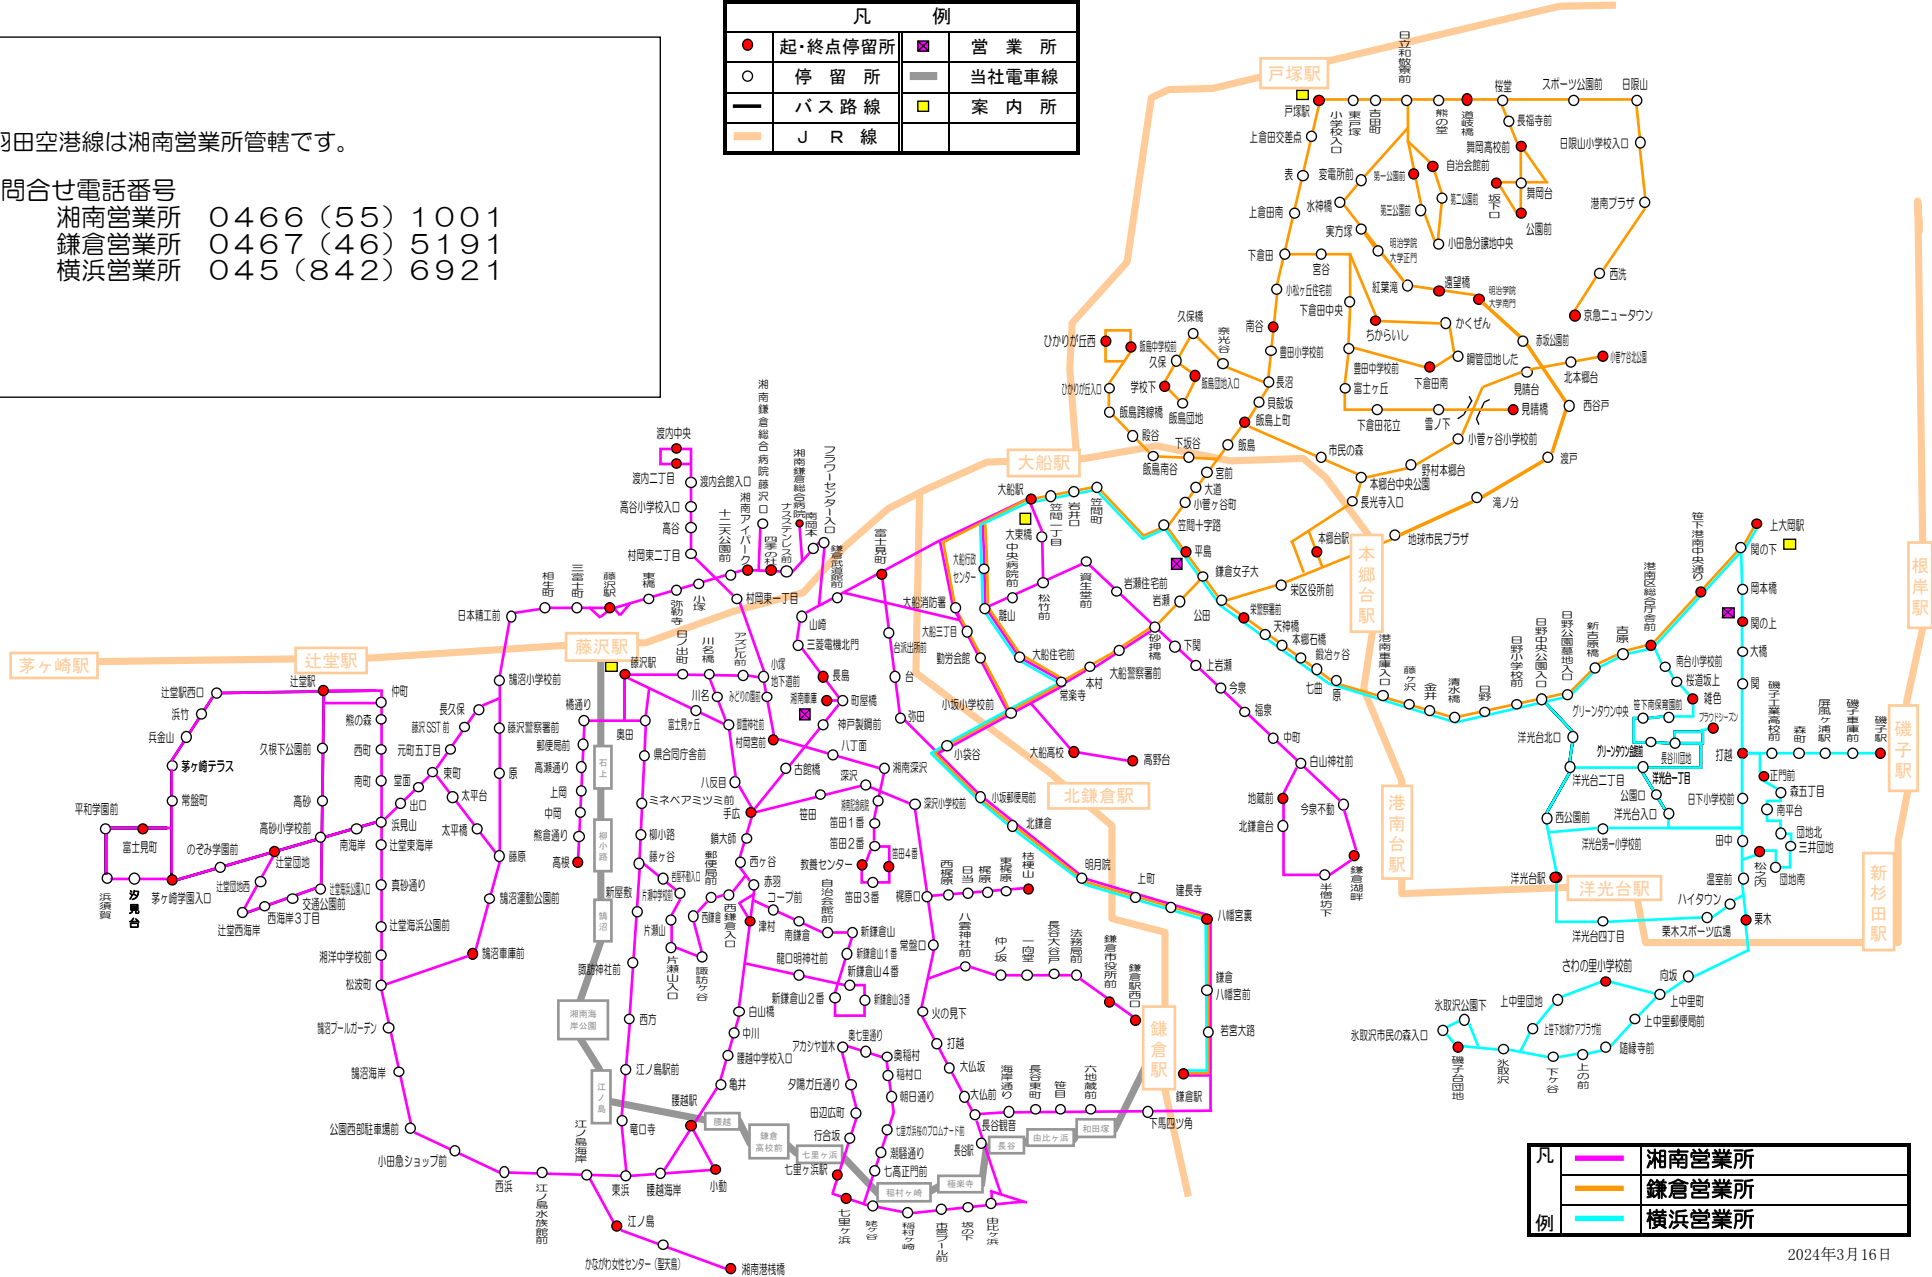

お忘れ物等お問合せ用路線略図(営業所管轄別)

株式会社江ノ電バス

凡 例	
●	起・終点停留所
○	停留所
—	バス路線
—	J R 線
■	営業所
—	当社電車線
□	案内所

羽田空港線は湘南営業所管轄です。

問合せ電話番号
 湘南営業所 0466 (55) 1001
 鎌倉営業所 0467 (46) 5191
 横浜営業所 045 (842) 6921

凡 例	湘南営業所
—	鎌倉営業所
—	横浜営業所

2024年3月16日