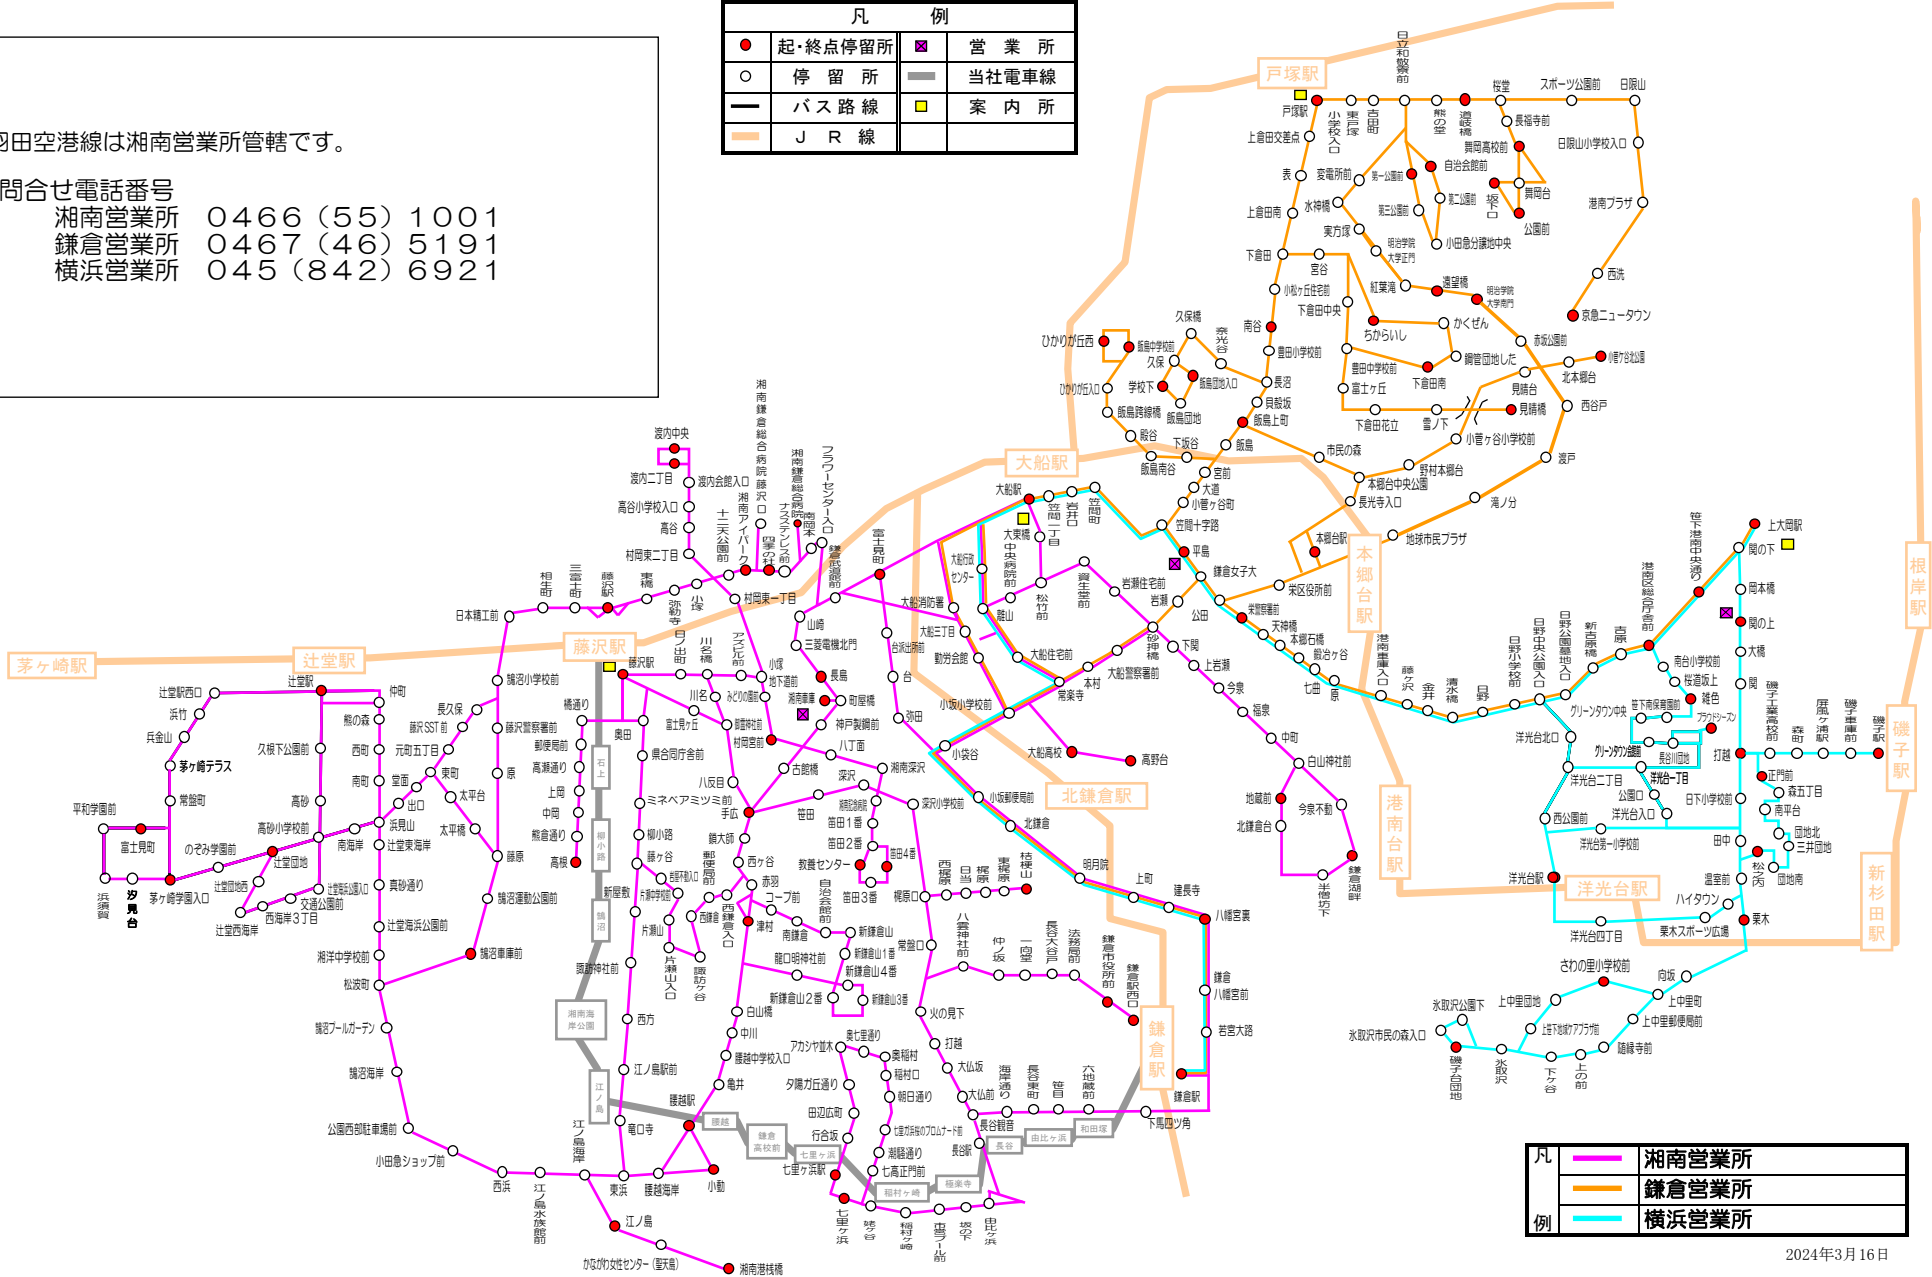

# お忘れ物等お問合せ用路線略図(営業所管轄別)

株式会社江ノ電バス

羽田空港線は湘南営業所管轄です。

問合せ電話番号  
 湘南営業所 0466(55)1001  
 鎌倉営業所 0467(46)5191  
 横浜営業所 045(842)6921

凡 例	
●	起・終点停留所
○	停留所
—	バス路線
—	J R 線
■	営業所
—	当社電車線
■	案内所

凡	湘南営業所
—	鎌倉営業所
—	横浜営業所

2024年3月16日