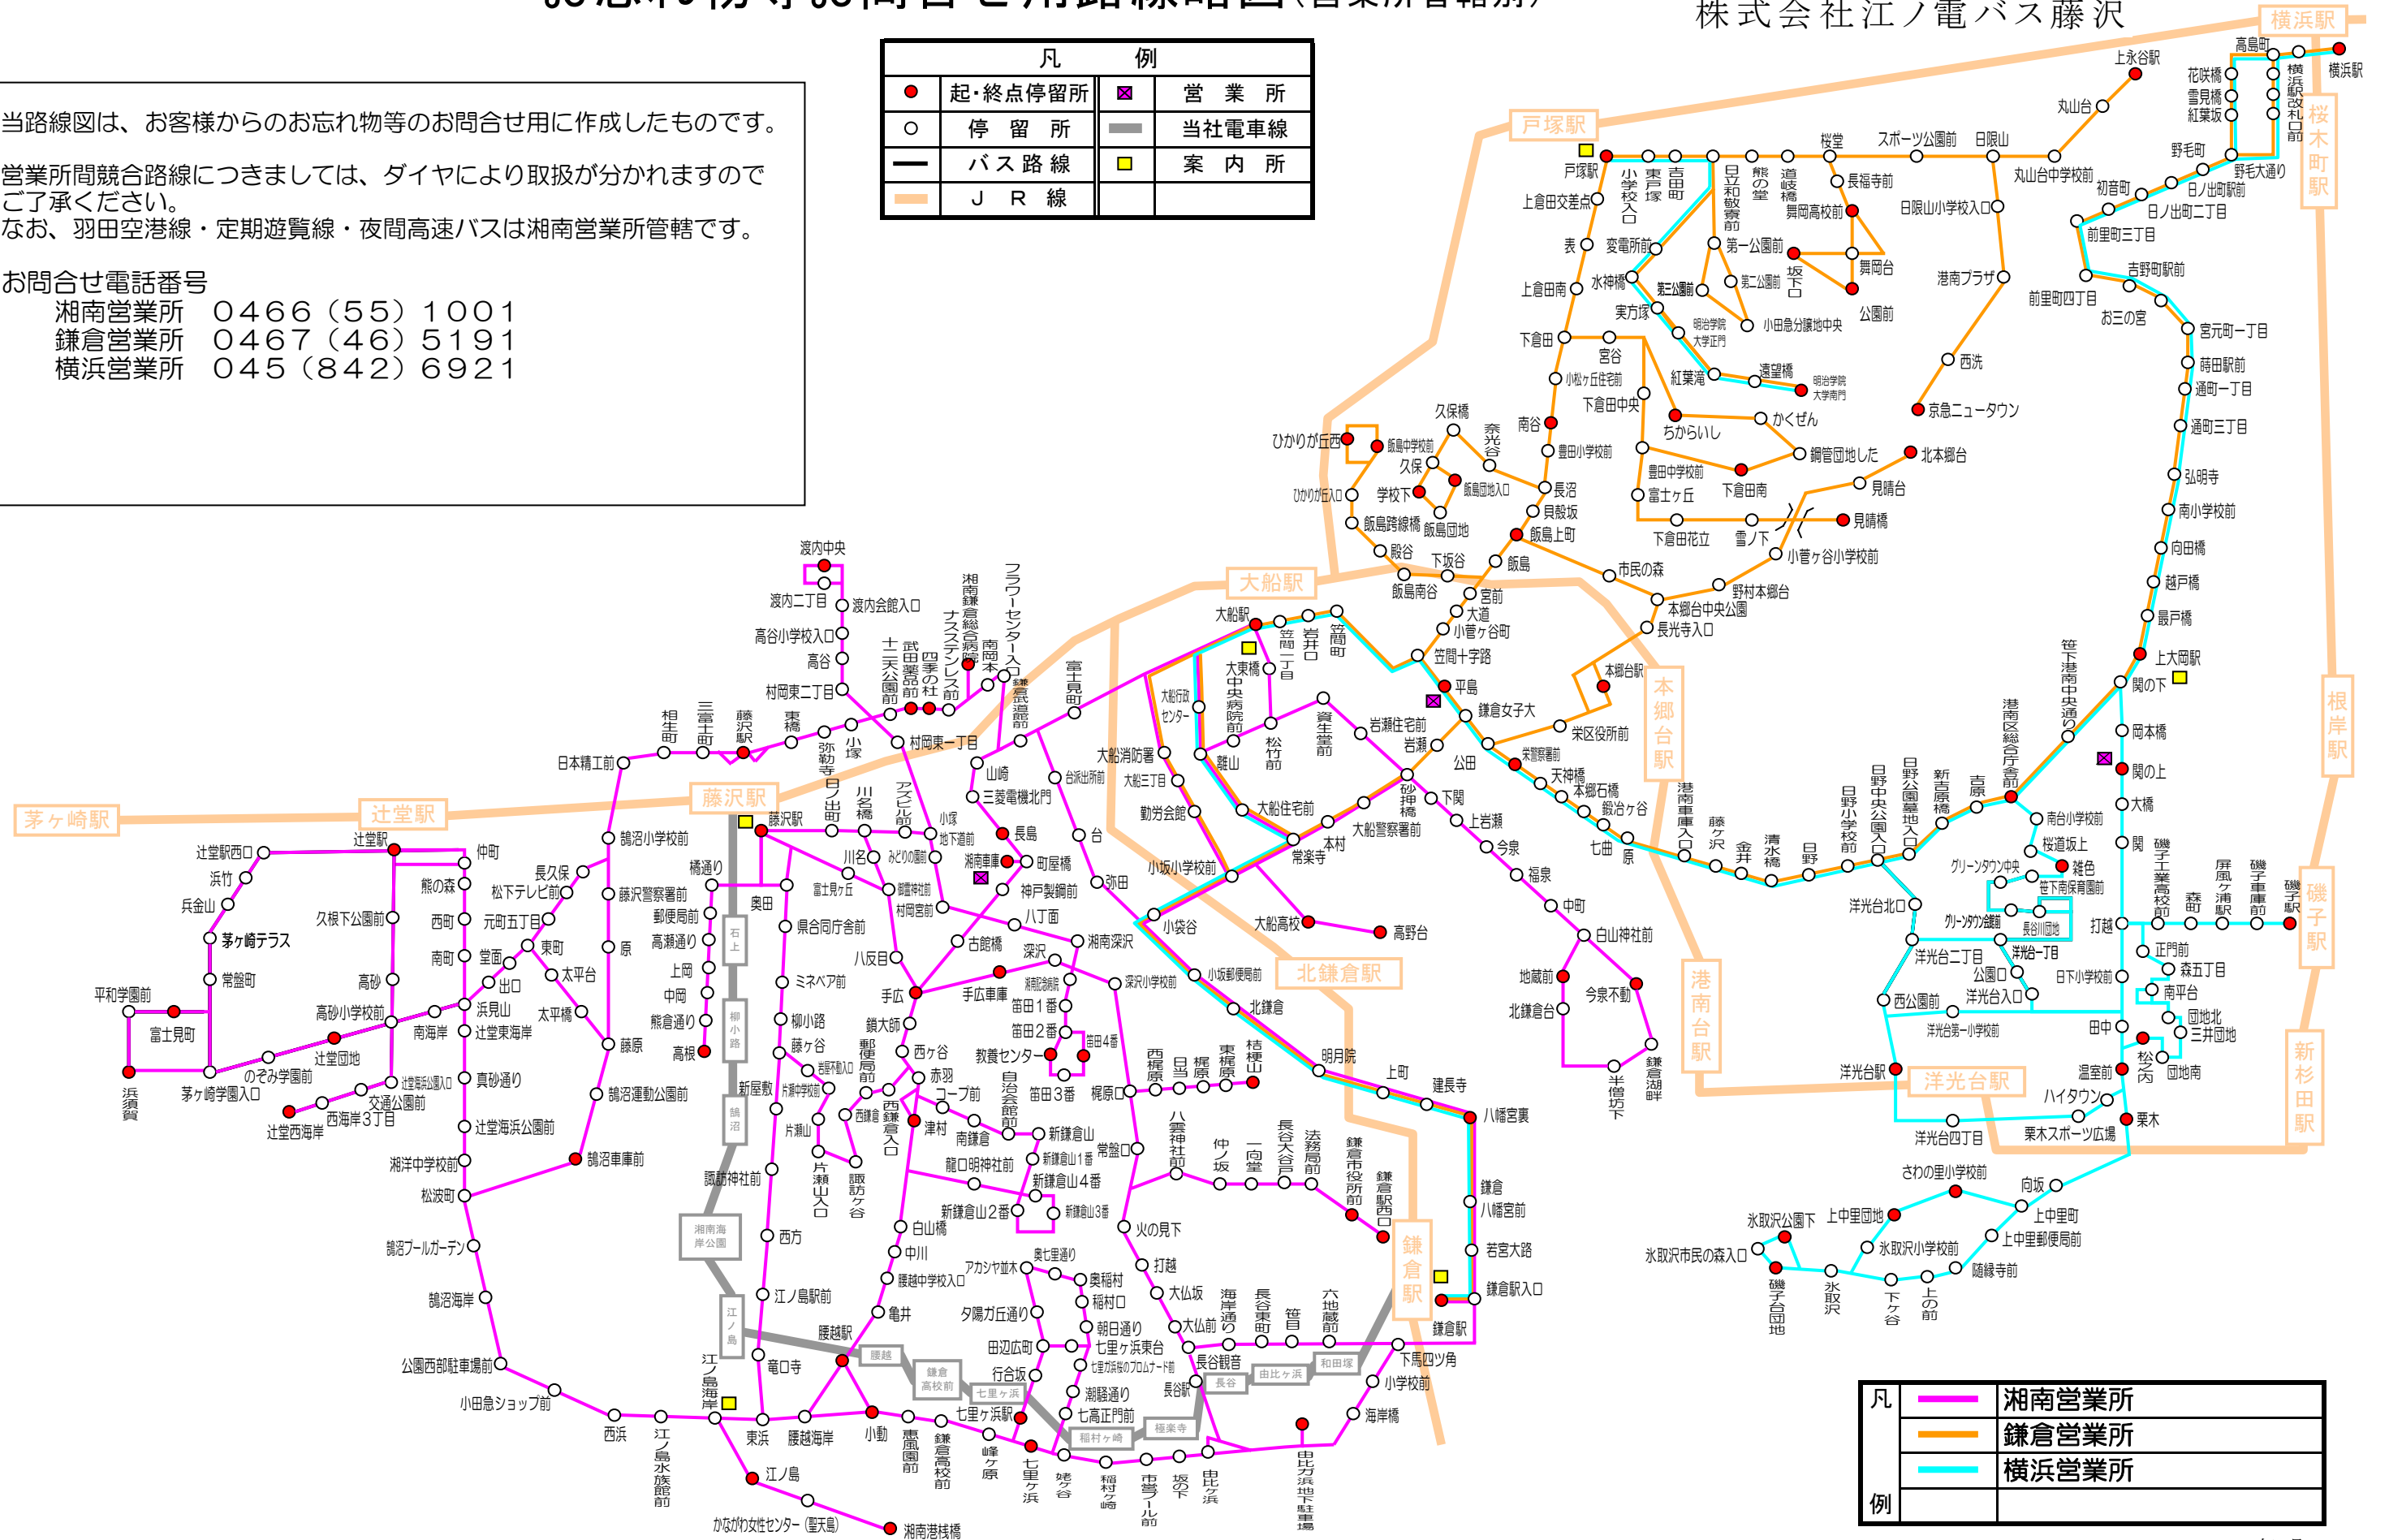

お忘れ物等お問合せ用路線略図(営業所管轄別)

株式会社江ノ電バス横浜
株式会社江ノ電バス藤沢

※当路線図は、お客様からのお忘れ物等のお問合せ用に作成したものです。

営業所間競合路線につきましては、ダイヤにより取扱が分かりますのでご了承ください。
なお、羽田空港線・定期遊覧線・夜間高速バスは湘南営業所管轄です。

お問合せ電話番号

湘南営業所 0466(55)1001
鎌倉営業所 0467(46)5191
横浜営業所 045(842)6921

凡 例			
●	起・終点停留所	■	営業所
○	停留所	■	当社電車線
—	バス路線	■	案内所
—	J R 線		

凡	湘南営業所
	鎌倉営業所
	横浜営業所

例	
●	起・終点停留所
○	停留所
—	バス路線
—	J R 線