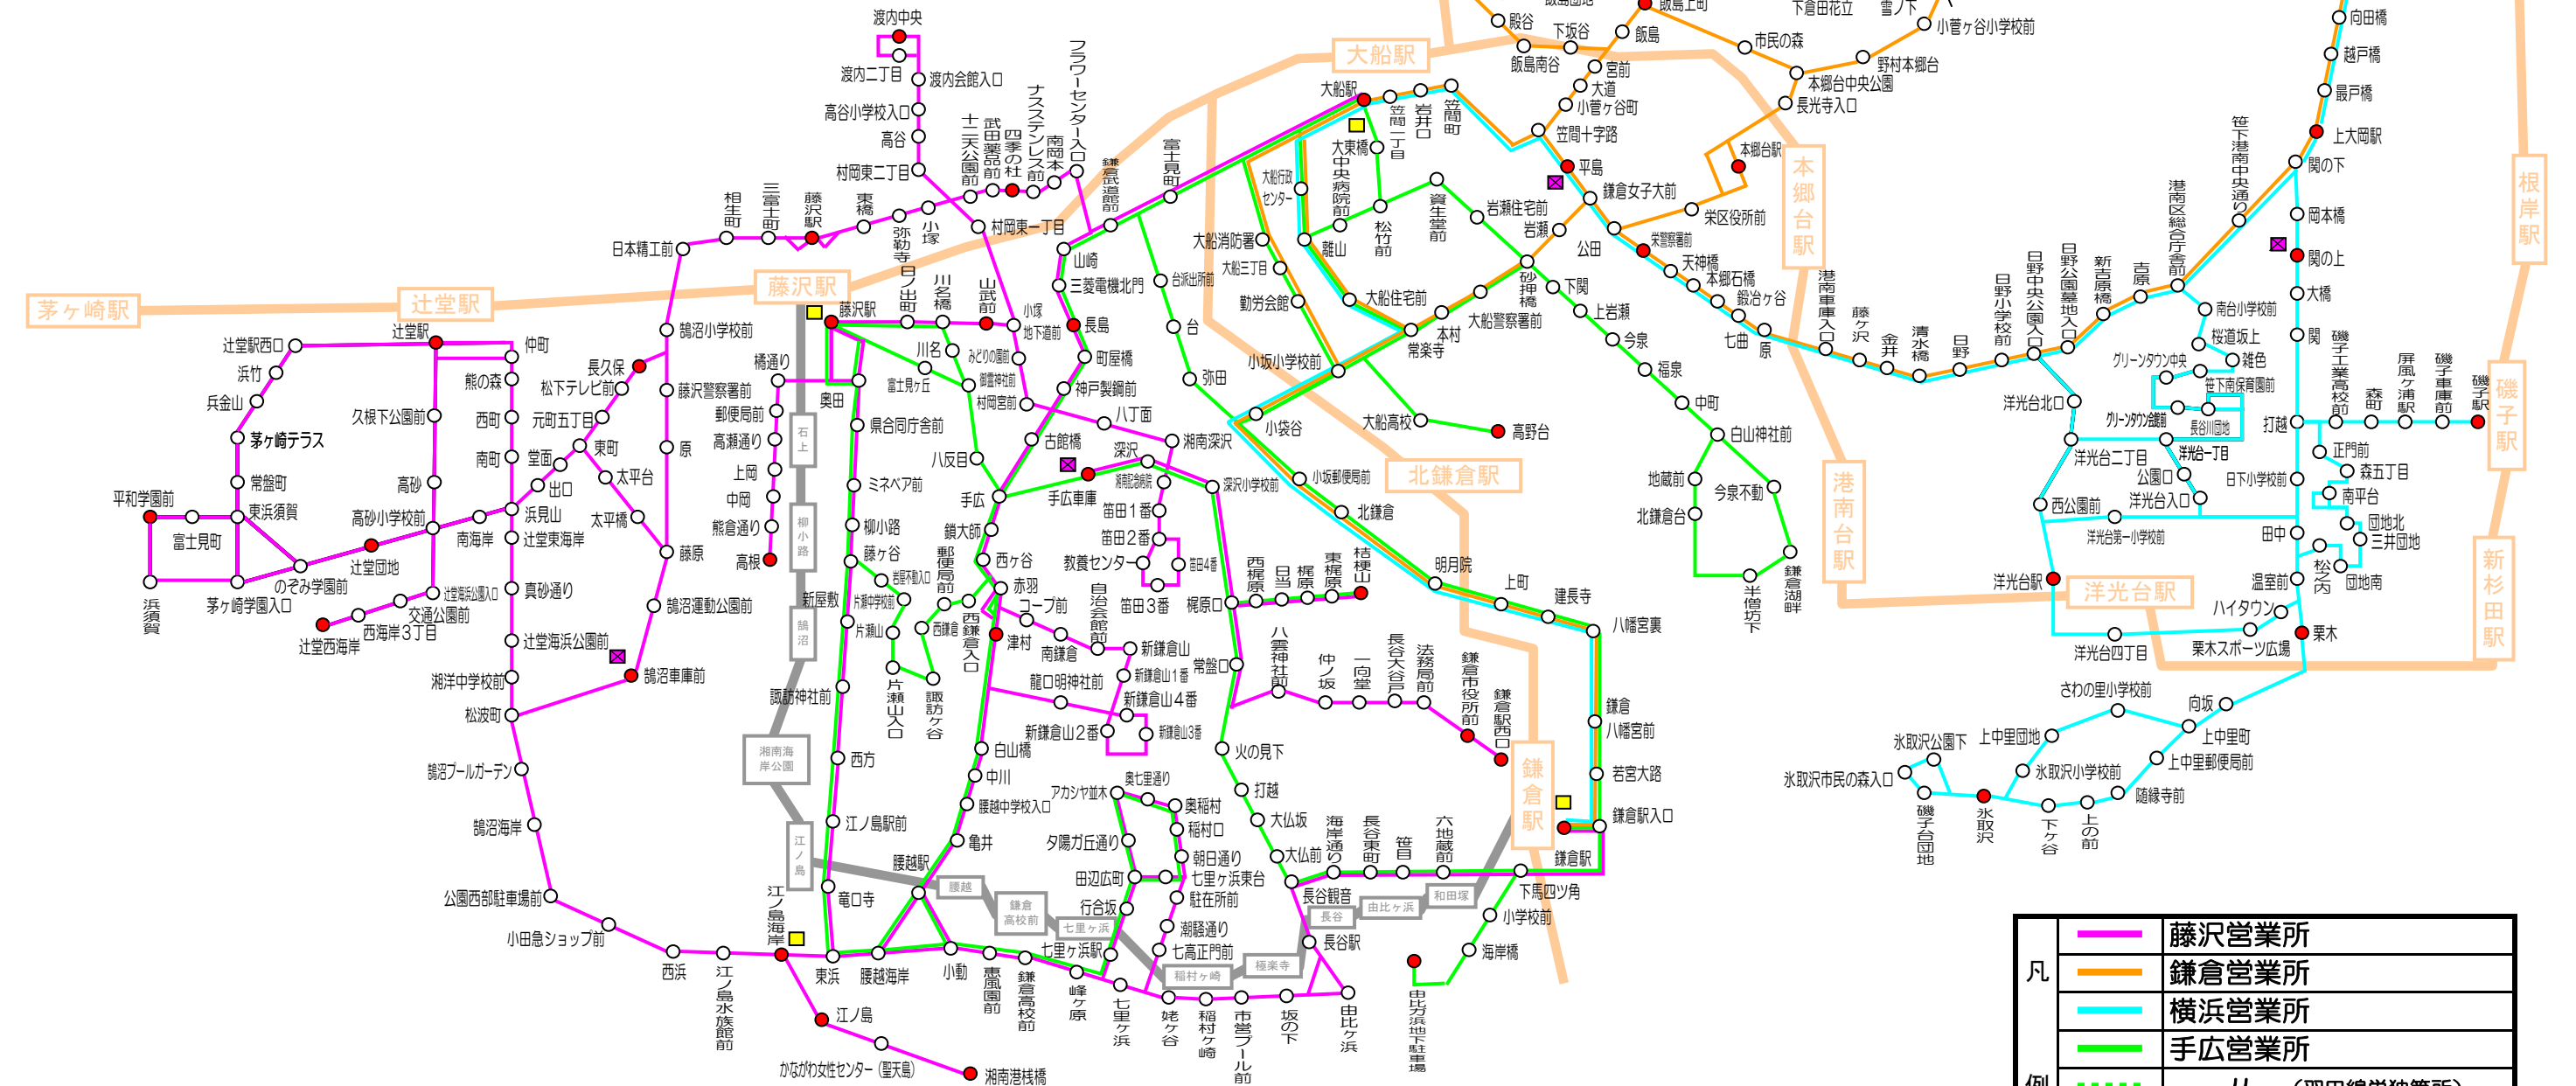

お忘れ物等お問合せ用路線略図(営業所管轄別)

株式会社江ノ電バス横浜
株式会社江ノ電バス藤沢

※当路線図は、お客様からのお忘れ物等のお問合せ用に作成したものです。

営業所間競合路線につきましては、ダイヤにより取扱が分かれますのでご了承ください。

(特に、手広営業所管轄路線につきましては、運行時刻等により取扱が藤沢営業所になる事がありますのでご了承ください。詳しくは、お問合せ時に係員までお尋ねください。)

なお、羽田空港線・定期遊覧線は手広営業所管轄、夜間高速バスは藤沢営業所管轄です。

お問合せ電話番号

藤沢営業所 0466(30)0380
手広営業所 0467(45)4321
鎌倉営業所 0467(46)5191
横浜営業所 045(842)6921

凡 例			
●	起・終点停留所	■	営業所
○	停留所	■	当社電車線
—	バス路線	■	案内所
—	J R 線		

凡	■	藤沢営業所
	■	鎌倉営業所
	■	横浜営業所
	■	手広営業所
例	.....	// (羽田線単独箇所)