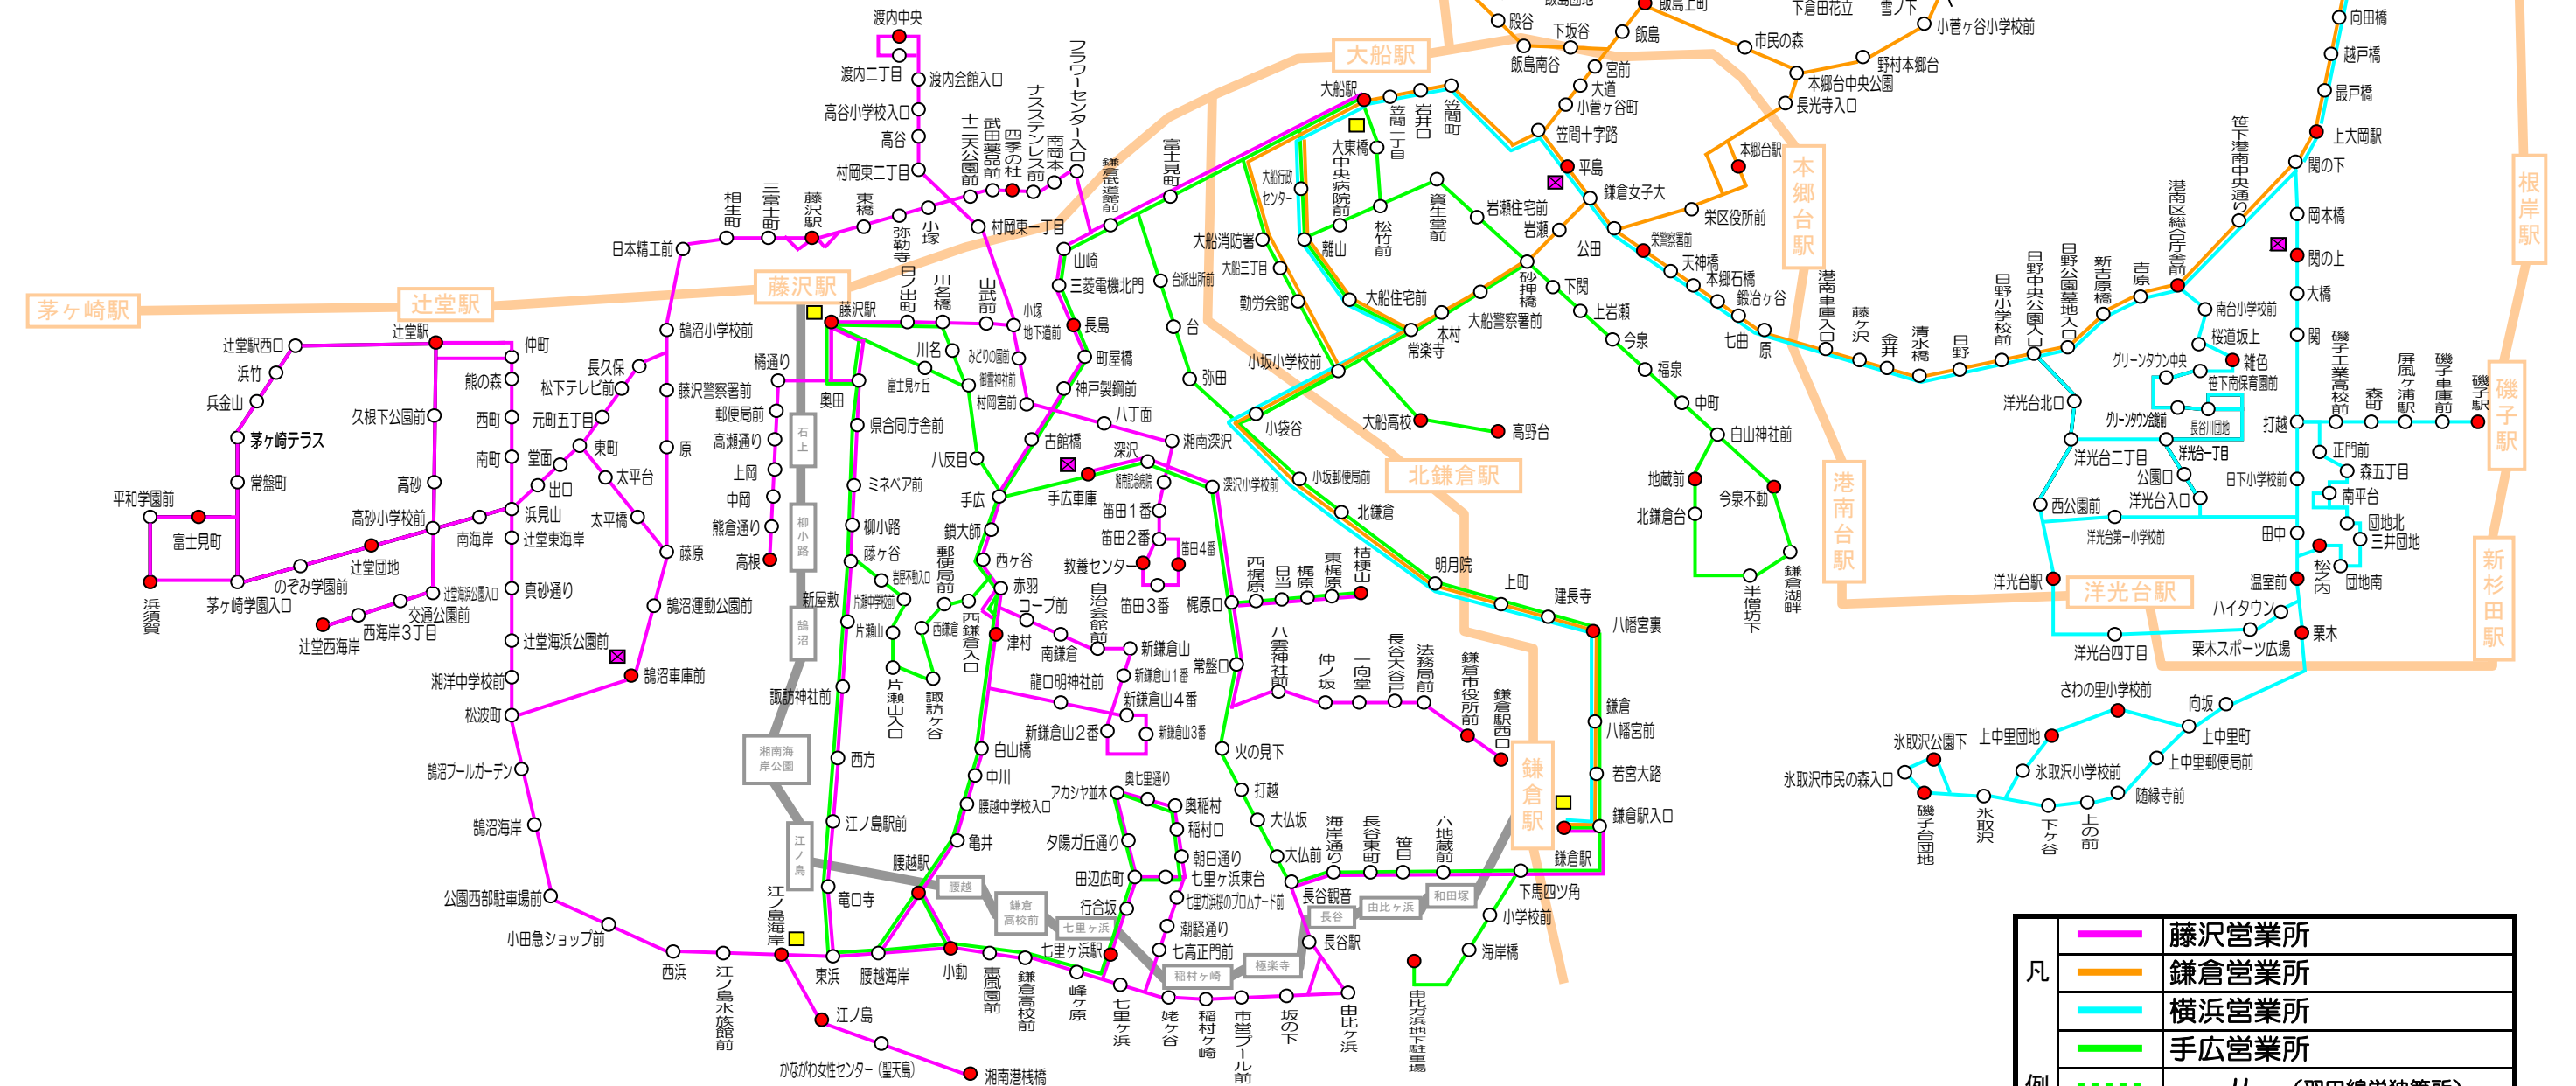

お忘れ物等お問合せ用路線略図(営業所管轄別)

株式会社江ノ電バス横浜
株式会社江ノ電バス藤沢

※当路線図は、お客様からのお忘れ物等のお問合せ用に作成したものです。

営業所間競合路線につきましては、ダイヤにより取扱が分かれますのでご了承ください。

(特に、手広営業所管轄路線につきましては、運行時刻等により取扱が藤沢営業所になる事がありますのでご了承ください。詳しくは、お問合せ時に係員までお尋ねください。)

なお、羽田空港線・定期遊覧線は手広営業所管轄、夜間高速バスは藤沢営業所管轄です。

お問合せ電話番号

藤沢営業所 0466 (30) 0380
手広営業所 0467 (45) 4321
鎌倉営業所 0467 (46) 5191
横浜営業所 045 (842) 6921

凡 例			
●	起・終点停留所	■	営業所
○	停留所	■	当社電車線
—	バス路線	■	案内所
—	J R 線		

■	藤沢営業所
■	鎌倉営業所
■	横浜営業所
■	手広営業所
●	|| (羽田線単独箇所)