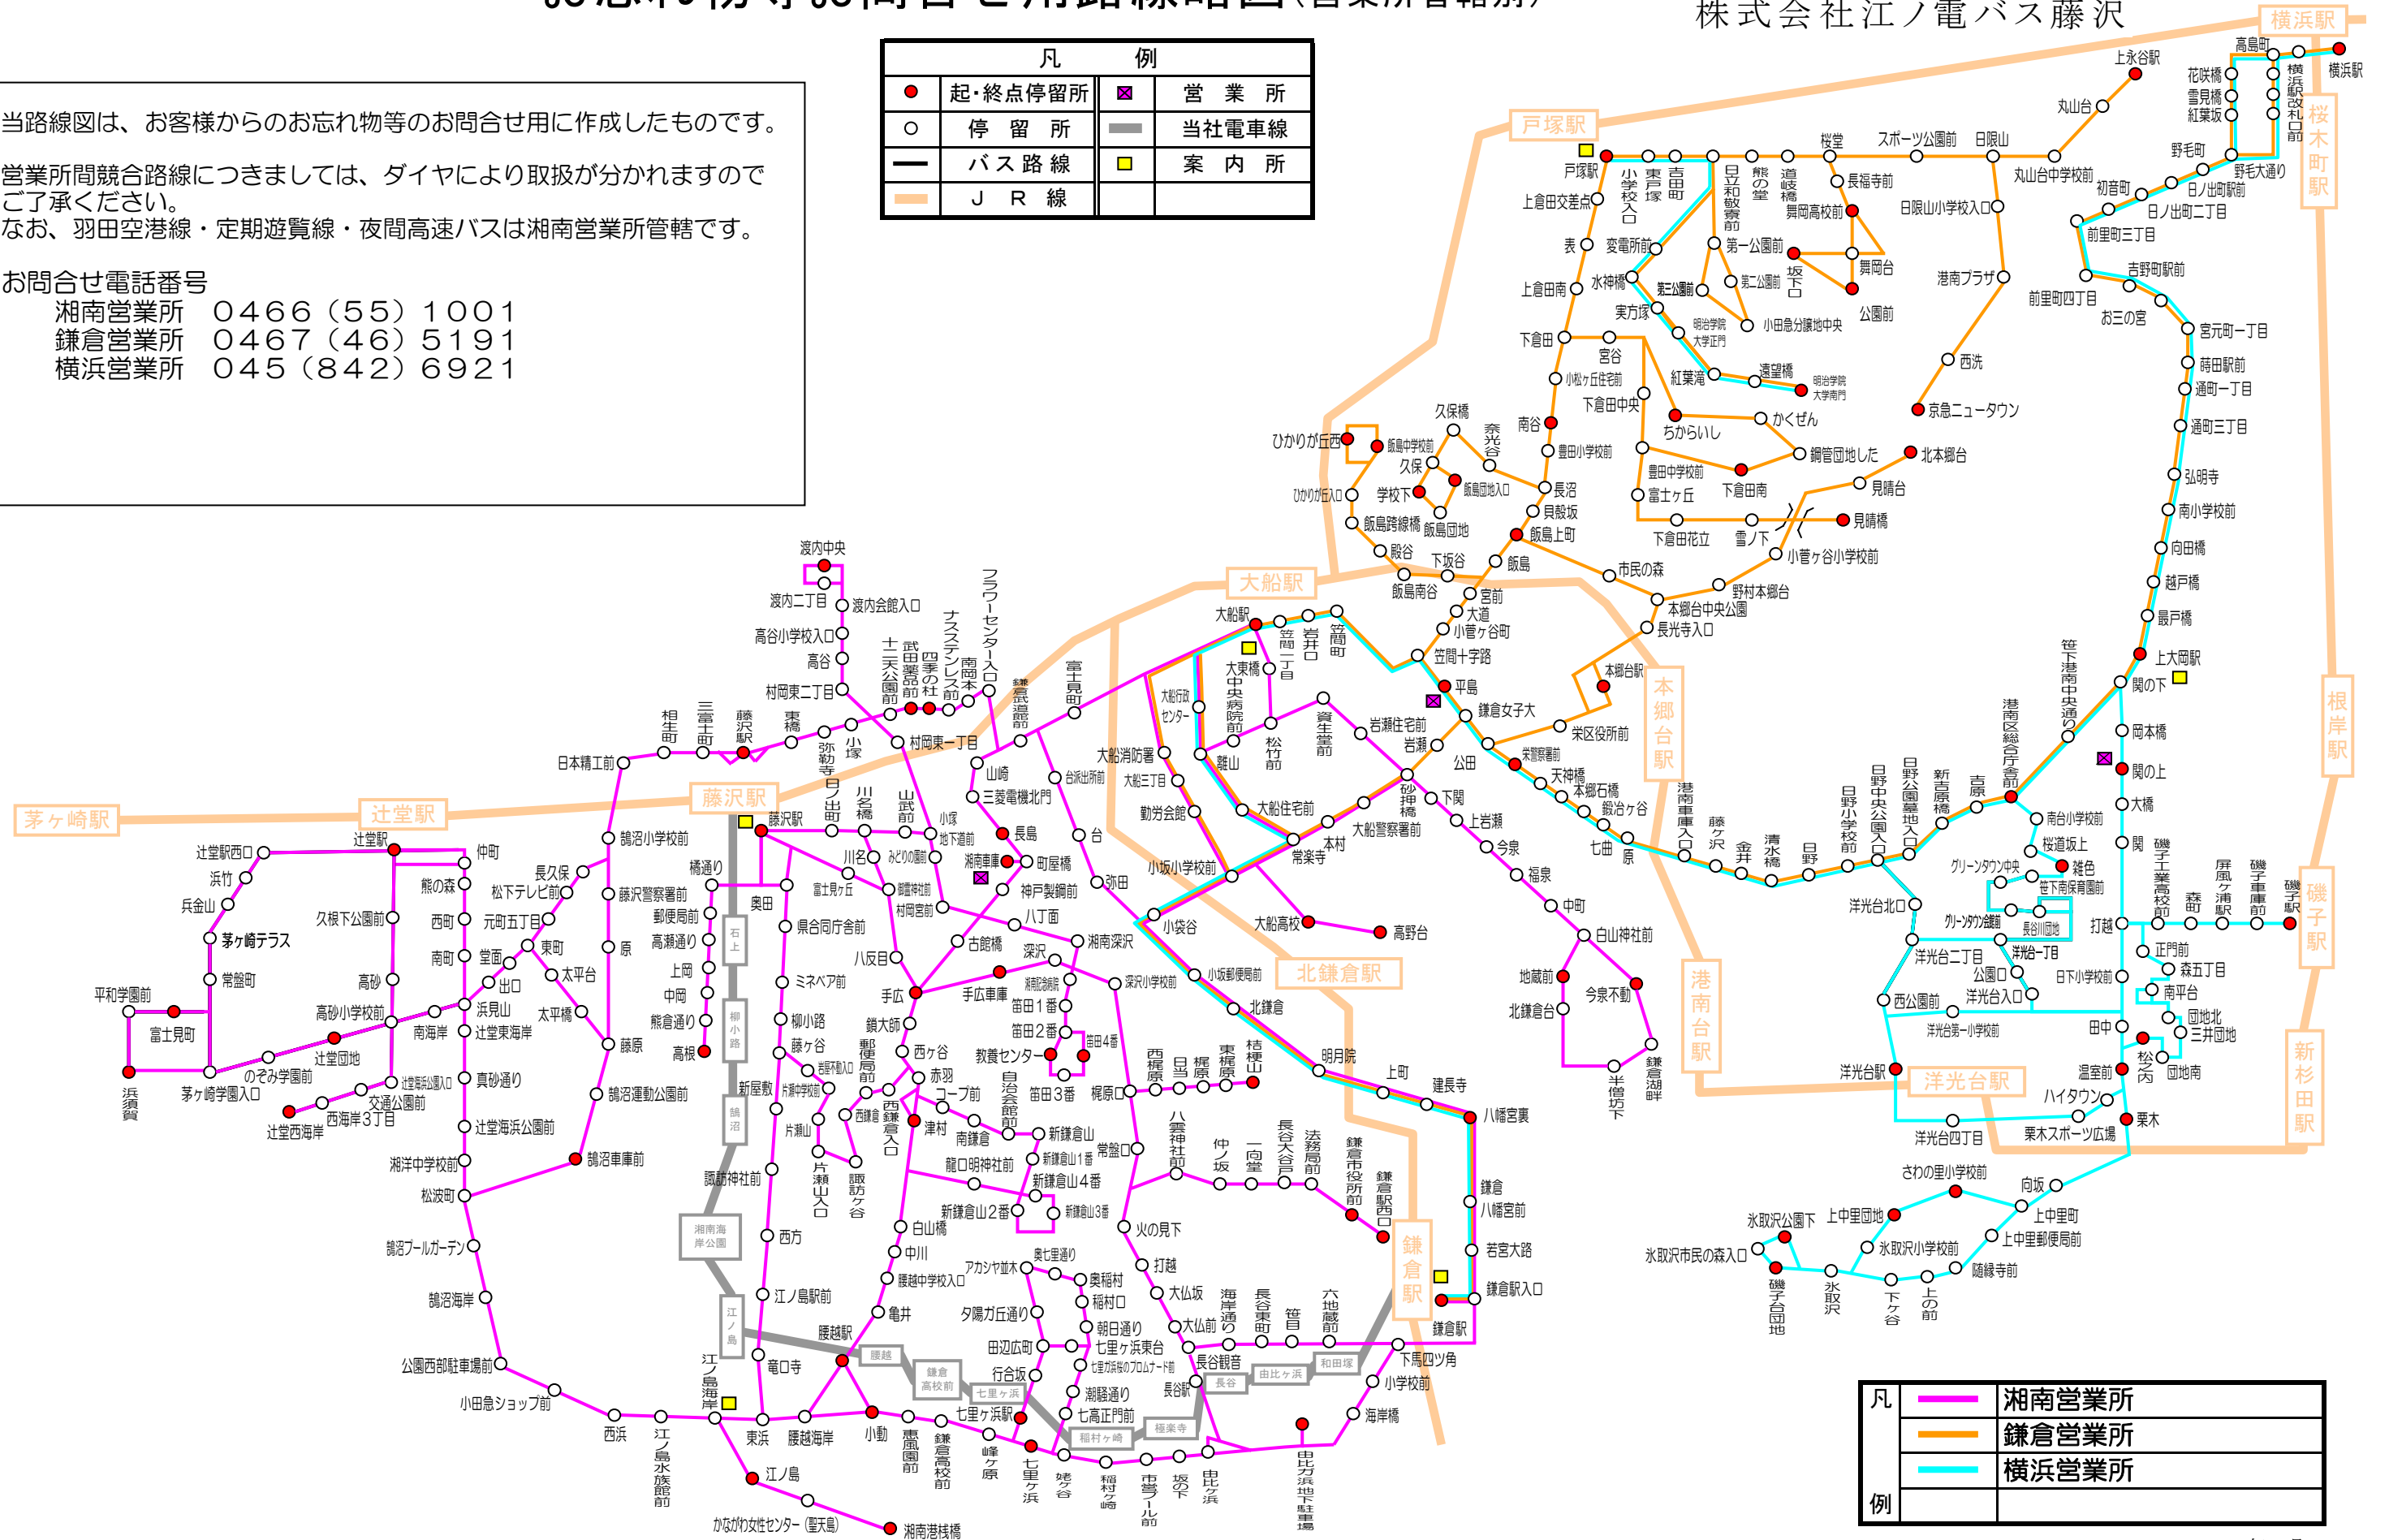

お忘れ物等お問合せ用路線略図(営業所管轄別)

株式会社江ノ電バス横浜
株式会社江ノ電バス藤沢

※当路線図は、お客様からのお忘れ物等のお問合せ用に作成したものです。

営業所間競合路線につきましては、ダイヤにより取扱が分かれますのでご了承ください。
なお、羽田空港線・定期遊覧線・夜間高速バスは湘南営業所管轄です。

お問合せ電話番号

湘南営業所 0466(55)1001
鎌倉営業所 0467(46)5191
横浜営業所 045(842)6921

凡 例			
●	起・終点停留所	■	営業所
○	停留所	■	当社電車線
—	バス路線	■	案内所
—	J R 線		

凡	湘南営業所
	鎌倉営業所
	横浜営業所